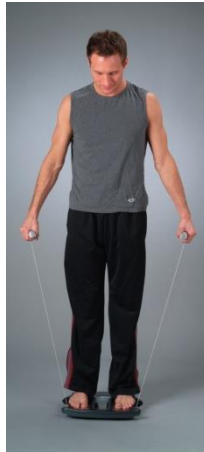

IRONMAN BC-558

TANITA®

Balanza con lectura de la composición corporal segmentada

- Primer producto de composición corporal segmentado.
- 19 mediciones (full-body y segmentado con BMR (Gasto Metabólico Basal).
- Ideal para acondicionamiento físico avanzado
- Seguimiento gráfico de los resultados.
- Resultados profesionales en formato doméstico.

De los líderes de los monitores de la composición corporal llega un nuevo nivel en la medición de su ventaja competitiva ... Monitor de composición segmentaria del cuerpo de Tanita modelo BC-558.

¿Por qué segmentar ? En pocas palabras, lecturas de la composición segmentada para cada parte del cuerpo : tronco , el brazo derecho, brazo izquierdo, la pierna derecha y la pierna izquierda. Esta información le permite controlar con precisión el impacto de su dieta y programa de ejercicios. La Tanita BC-558 es especialmente útil para cualquier persona que está monitoreando el equilibrio del lado izquierdo y derecho del cuerpo o está tratando de construir o rehabilitar una parte en particular de su cuerpo.

La Tanita Ironman BC-558 utiliza ocho electrodos, cuatro electrodos innovadores mediante empuñadura retráctiles, junto con cuatro obtenido mediante electrodos en los pies. En cuestión de segundos, este monitor de la salud en el hogar puede mostrar un completo perfil de la composición del cuerpo, incluyendo el peso del cuerpo, % De grasa (total y segmentaria), %agua corporal, la masa muscular (total y segmentaria), la masa ósea, metabolismo basal, la grasa visceral, la edad metabólica y complejión física.

La tecnología que se encuentra en el BC-558 se basa en la tecnología avanzada que se encuentra en la línea profesional de Tanita de analizadores de composición corporal segmentados.

LAS MEDICIONES INCLUYEN